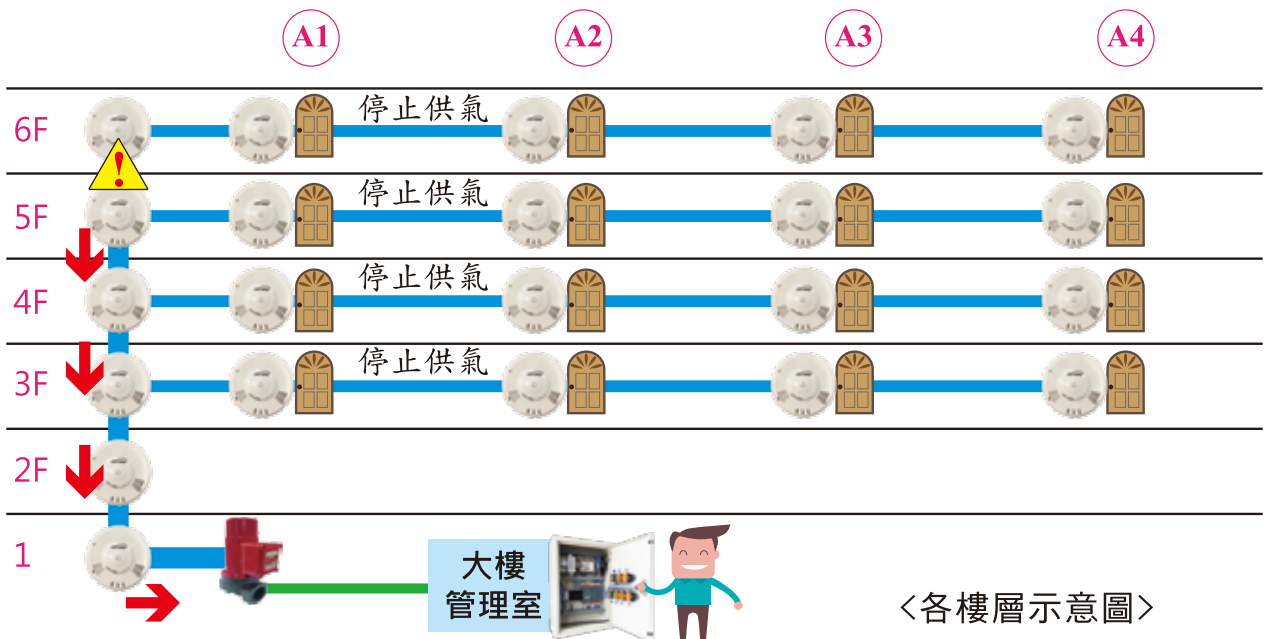

## ZigBee/CAN 擴充模組

◆ 型號：ZBCANIO-OEM1

新研發  
第二代

## ZigBee/CAN 結合 瓦斯偵測器功能

◆ 型號：SNGS-ODM1 CR

當6F主幹管發生瓦斯洩漏時，偵測器會傳送訊號至管理中心，並關閉主幹管遮斷閥，避免持續洩漏造成危險。