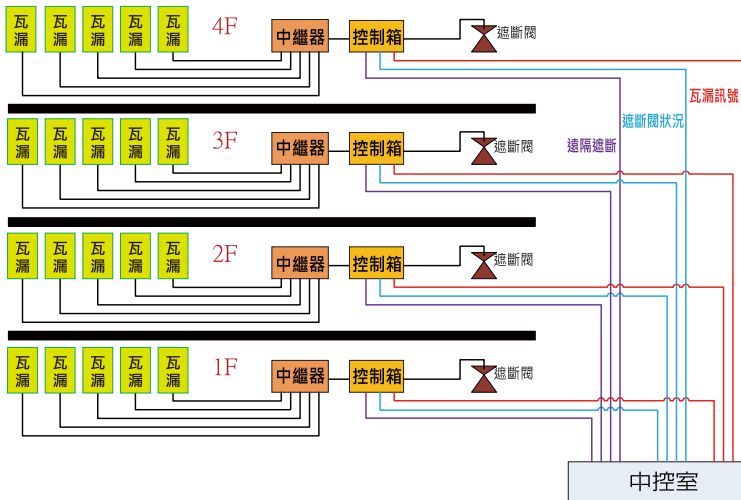

傳統訊號線架構

傳統ESV監控系統

- 設置難度較高，相對的工期也較長。
- 維護測試較困難，無法即時判斷故障原因。
- 成本耗費較高。
- 擴充性低，增設案場時，無法配置訊號

新系統有線架構

新型ESV監控系統

- 與藍芽跟Wifi比較是一種最便宜的無線通訊技術。
- 簡化施工，且可節省原本施工成本40%以上。
- 擴充性強。
- 簡化設備需求(無須遮斷閥控制器及中繼器)，減低建置成本。
- 降低維護成本(可快速察覺故障所在)。

新系統無線架構